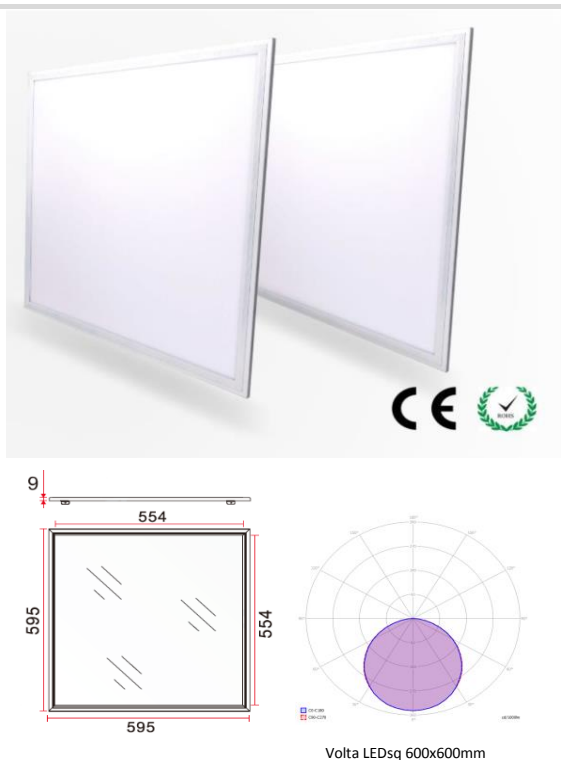

Volta LEDsq 600x600mm OPAL cover DALI

SVĚTELNÝ ZDROJ	LED
WATÁŽ	39W
BARVA RÁMU	BÍLÁ
PROVEDENÍ RÁMU	HLINÍK
CRI	>80
IP	20
TEPLOTA CHROMATIČNOSTI	4000k
ÚHEL VYZAŘOVÁNÍ	120°
ROZMĚRY	595x595
ŽIVOTNOST	50 000 hod
SVĚTELNÝ TOK svítidla pro volta LEDsq	4000Lm
LB	L70B50

Předřadník DALI

popis:

Tenké led svítidlo s hliníkovým rámem vybavené opálovým difuzorem primárně určené pro vnitřní užití, pro vestavbu . do rastrových podhledů o rozměrech 600x600mm. Vhodné také pro přisazenou nebo zavěšenou montáž.

Možnosti použití:

obchodní a kancelářské prostory, chodby, vstupní lobby atp.

Volta LEDsq 600x600mm

Doplňky: lankové závěsy, hliníkové rámečky pro přisazenou montáž ve stříbrné a bílé barvě , kit magnetických držáků pro přisazenou montáž